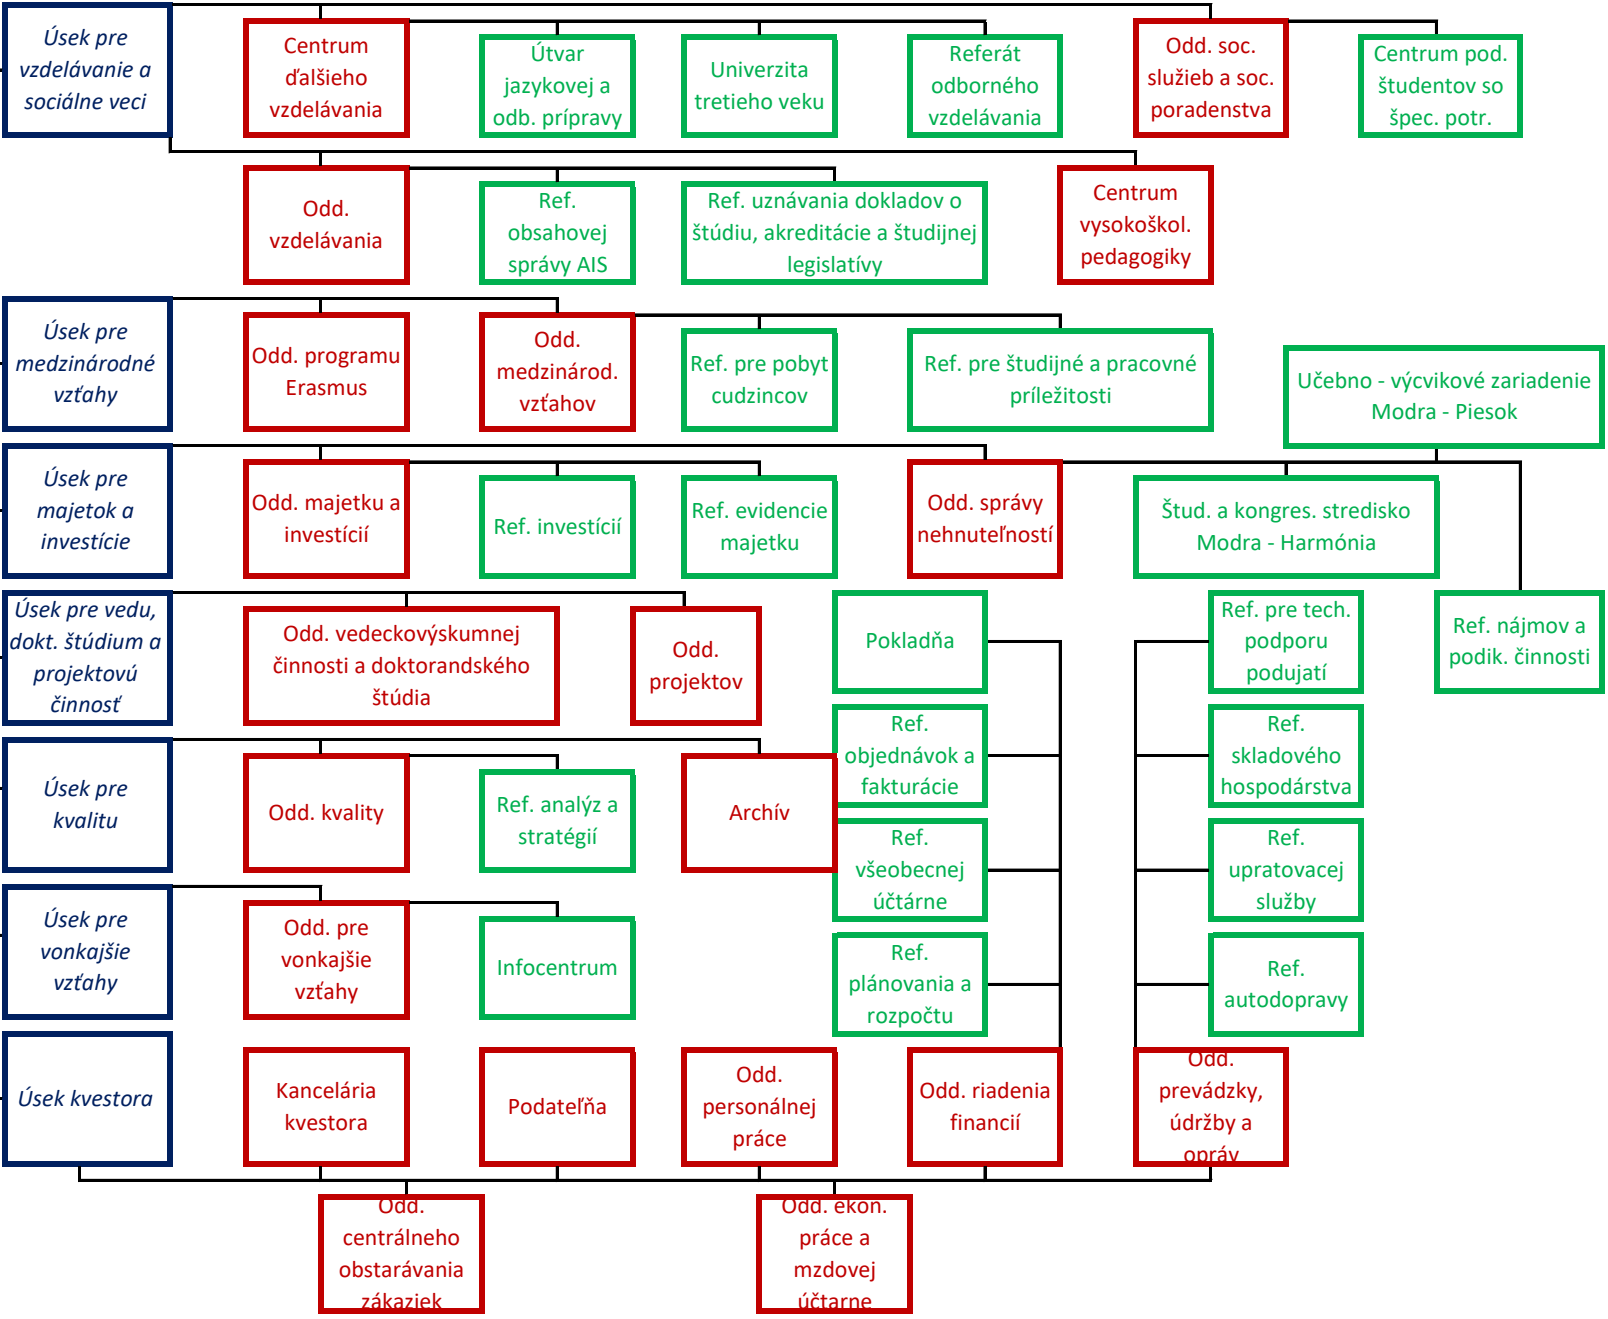

Rektor

(útvary riadené rektorom)

Odd. legislatívy a právnych služieb

Útvor vnútornej kontroly a vnútorného auditu

Kancelária AS UK a SR UK

Kancelária rektora

Ref. zvláštnych úloh