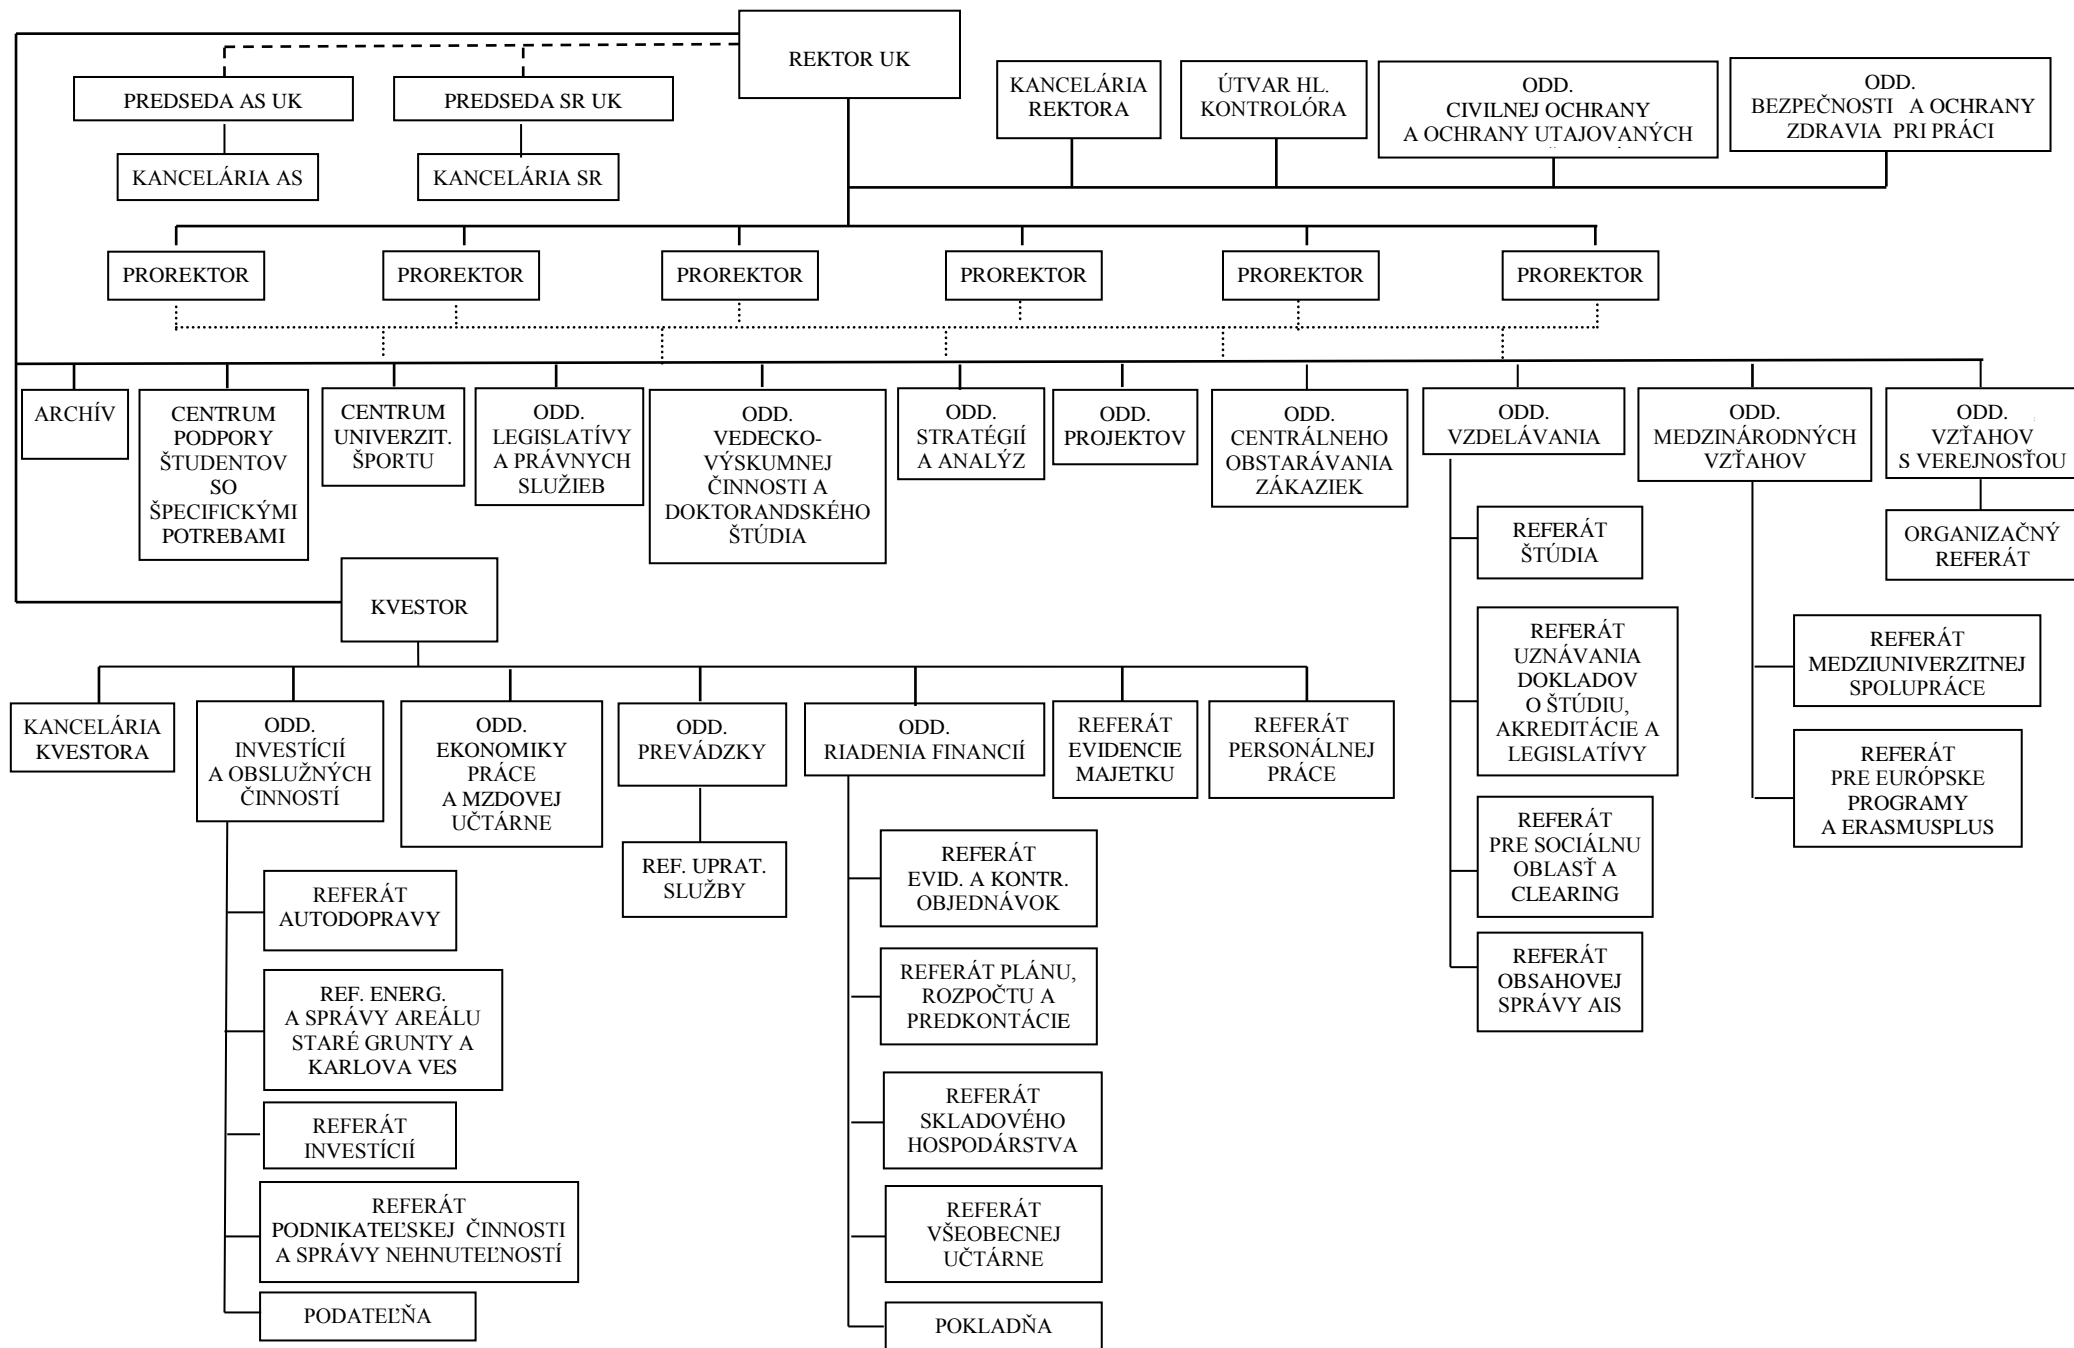

Príloha č. 1 k Vnútornému predpisu č. 16/2018 Smernici rektora UK

Legenda: — priame riadenie; riadenie podľa osobitného určenia rektora: ..... v súlade s čl. 4 ods. 1; - - - rovnocenné postavenie