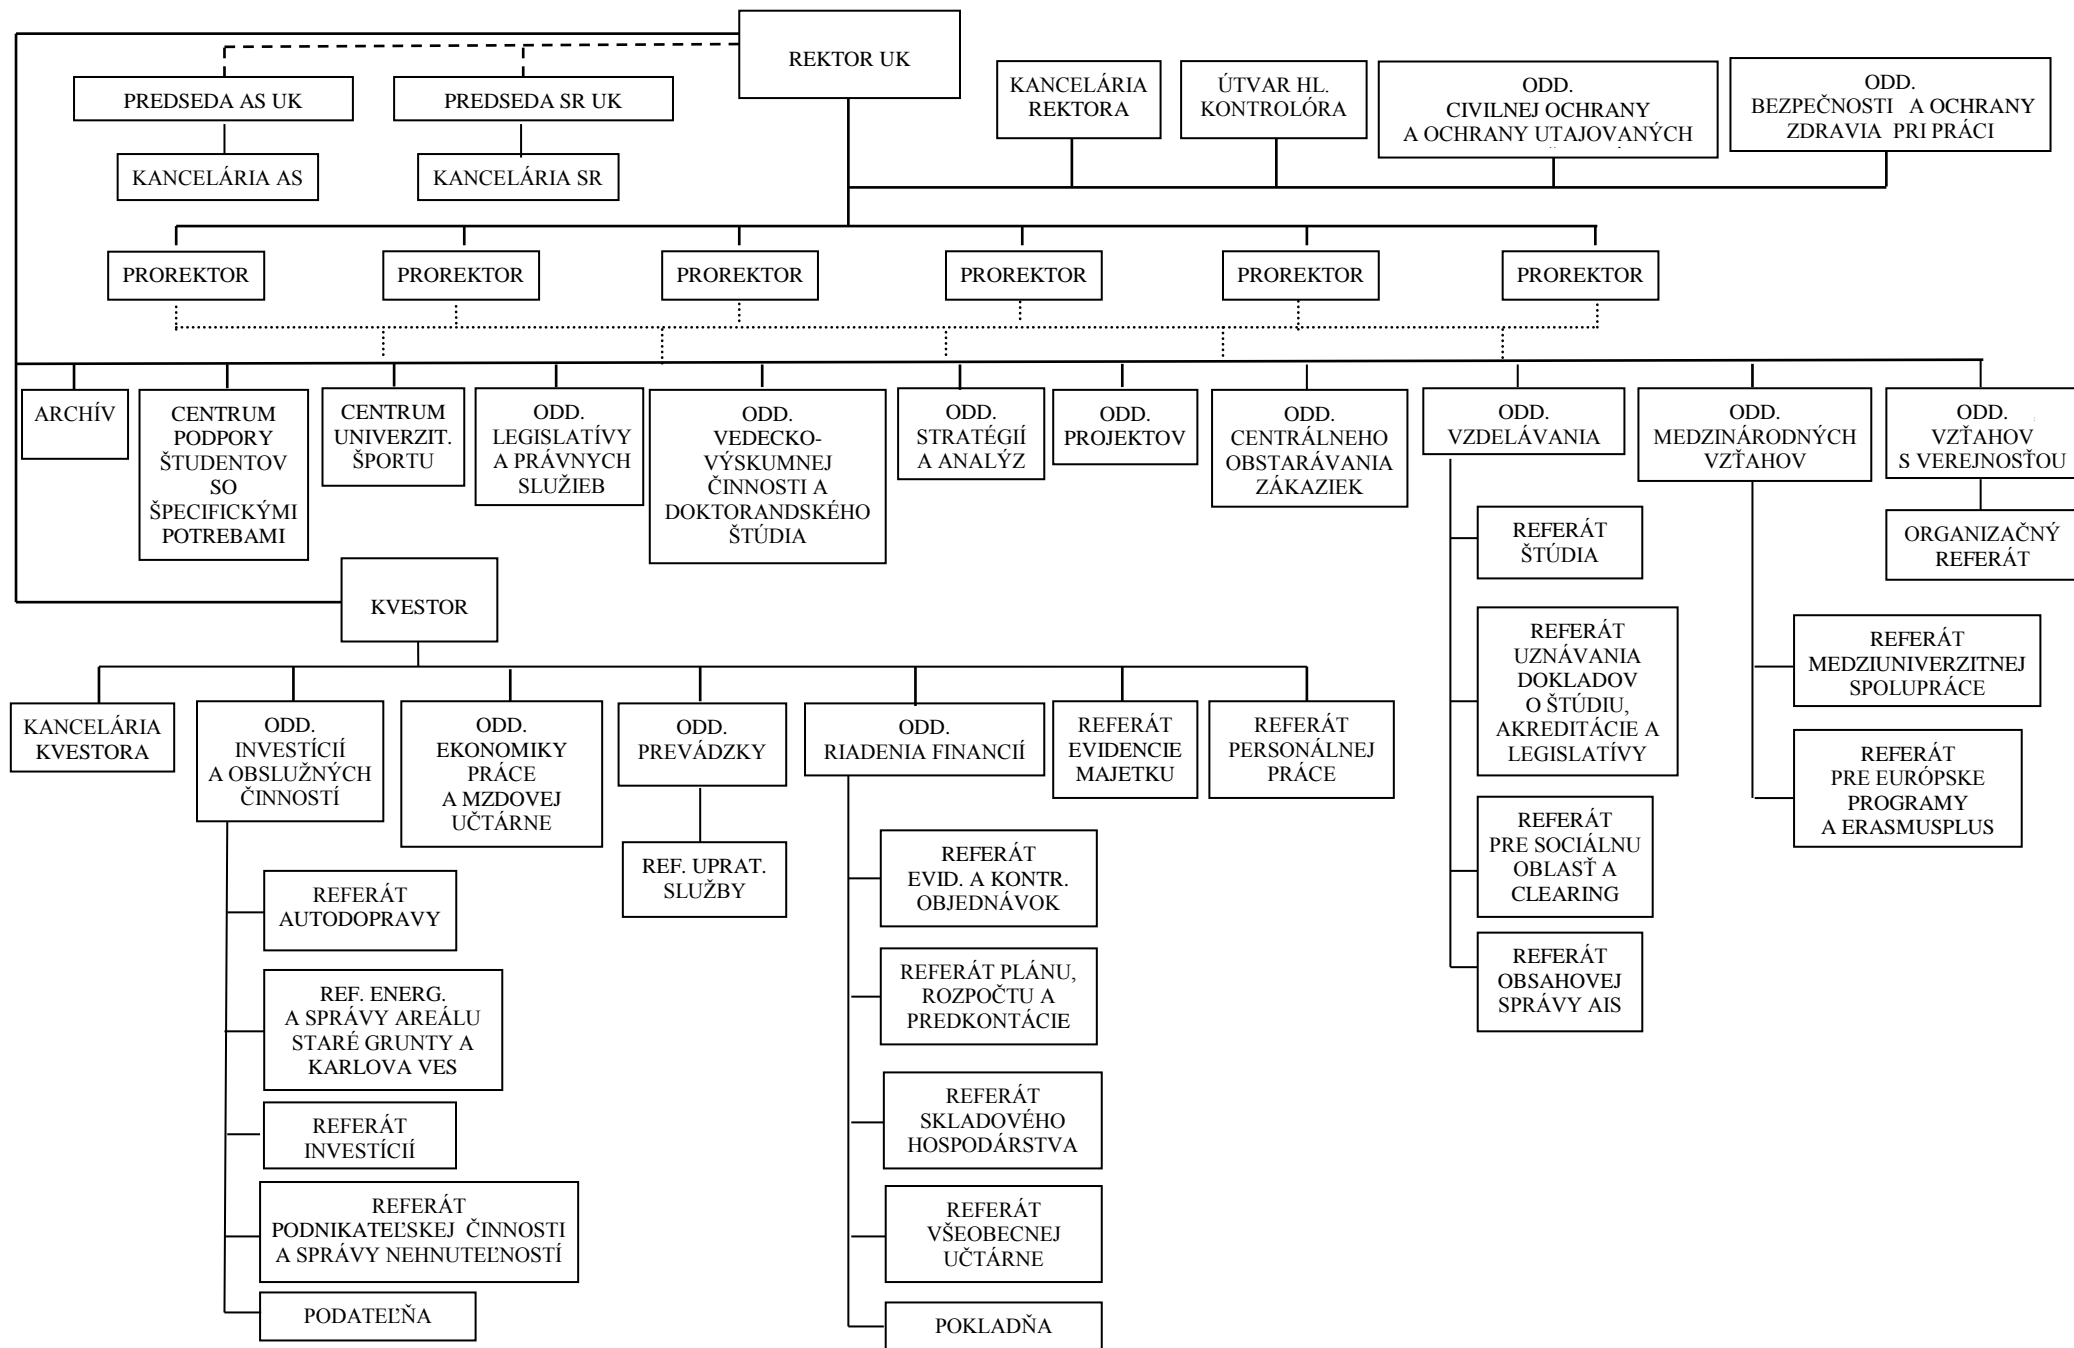

Príloha č. 1 k Vnútornému predpisu č. 15/2018 Smernici rektora UK

Legenda: — priame riadenie; riadenie podľa osobitného určenia rektora: v súlade s čl. 4 ods. 1; - - - rovnocenné postavenie