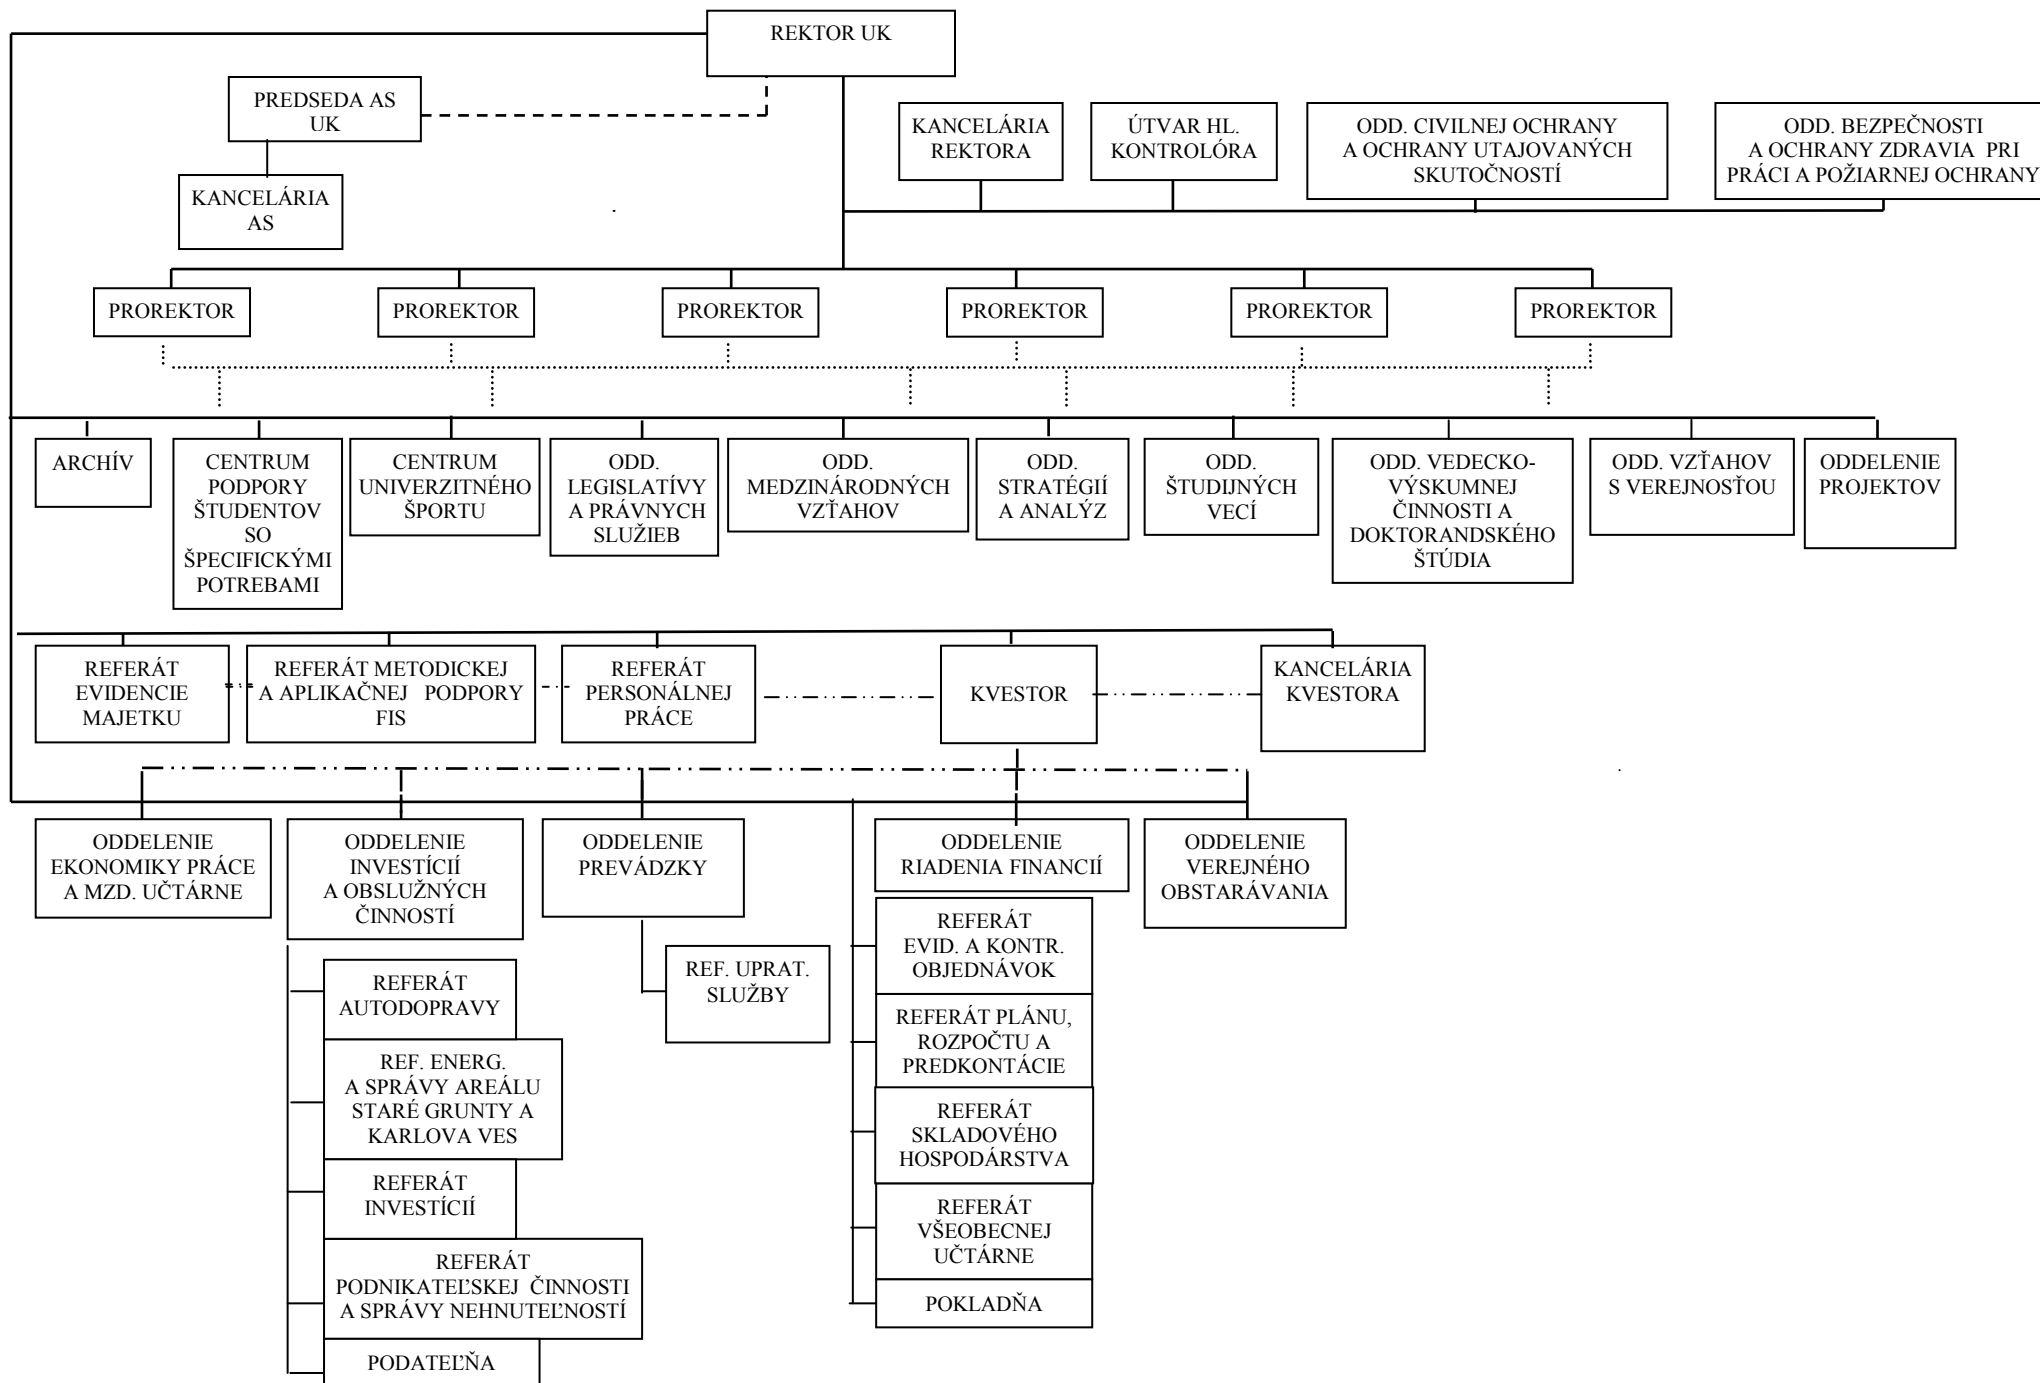

Príloha č. 1 k Vnútornému predpisu č. 13/2017 Smernici rektora UK

Legenda: — priame riadenie; riadenie podľa osobitného určenia rektora: ..... v súlade s čl. 4 ods. 1, - - - - v súlade s čl. 4 ods. 2