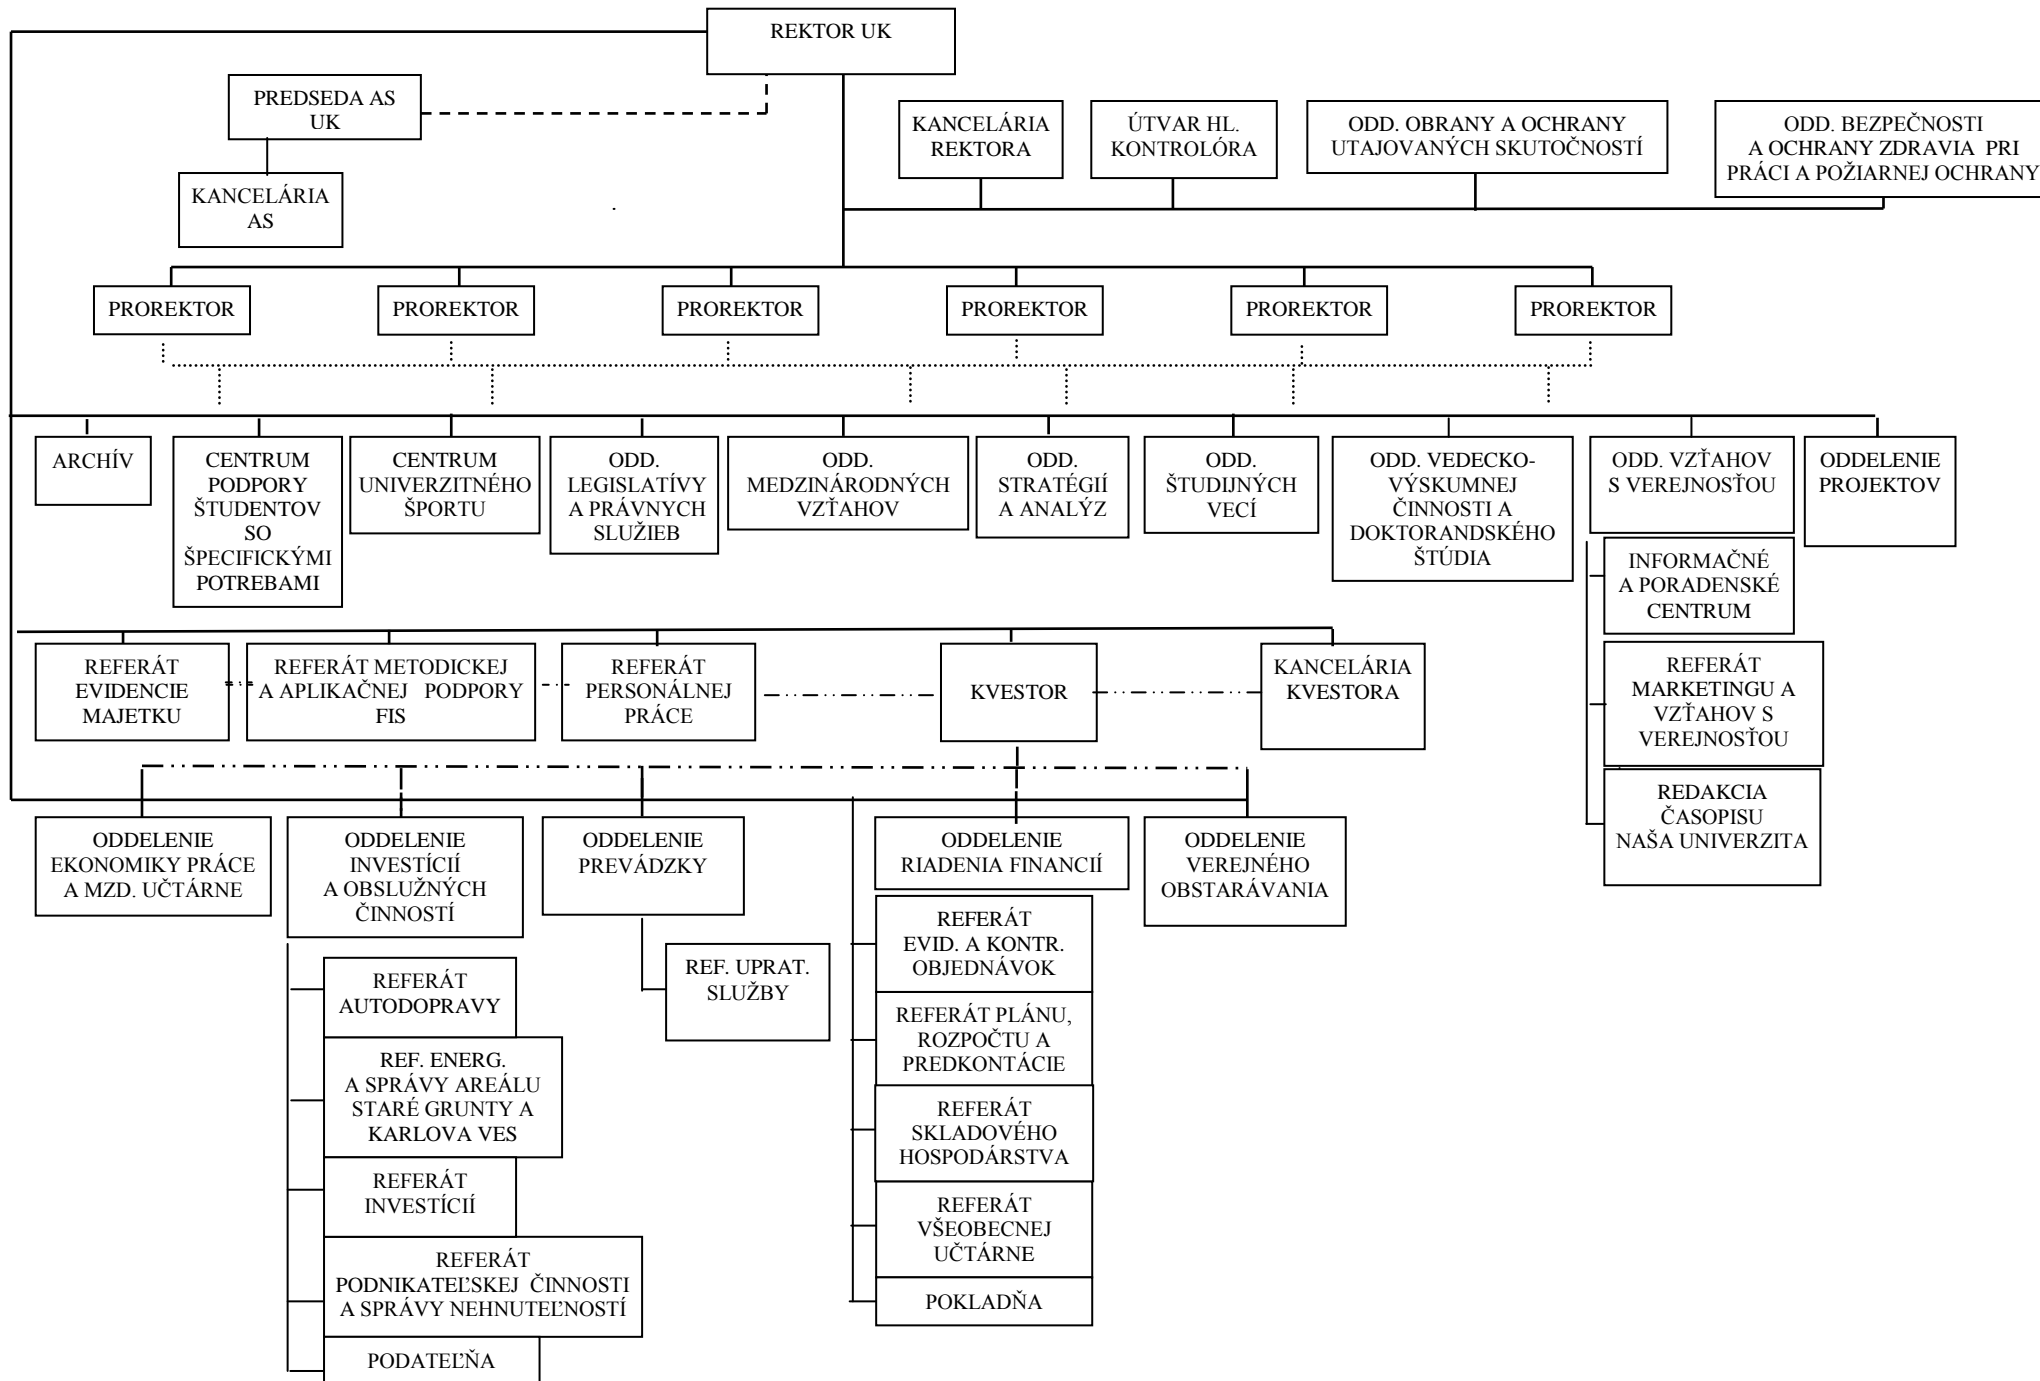

Príloha č. 1 k Vnútornému predpisu č. 21/2016 Smernici rektora UK

Legenda: — priame riadenie; riadenie podľa osobitného určenia rektora: v súlade s čl. 4 ods. 1, - - - - v súlade s čl. 4 ods. 2