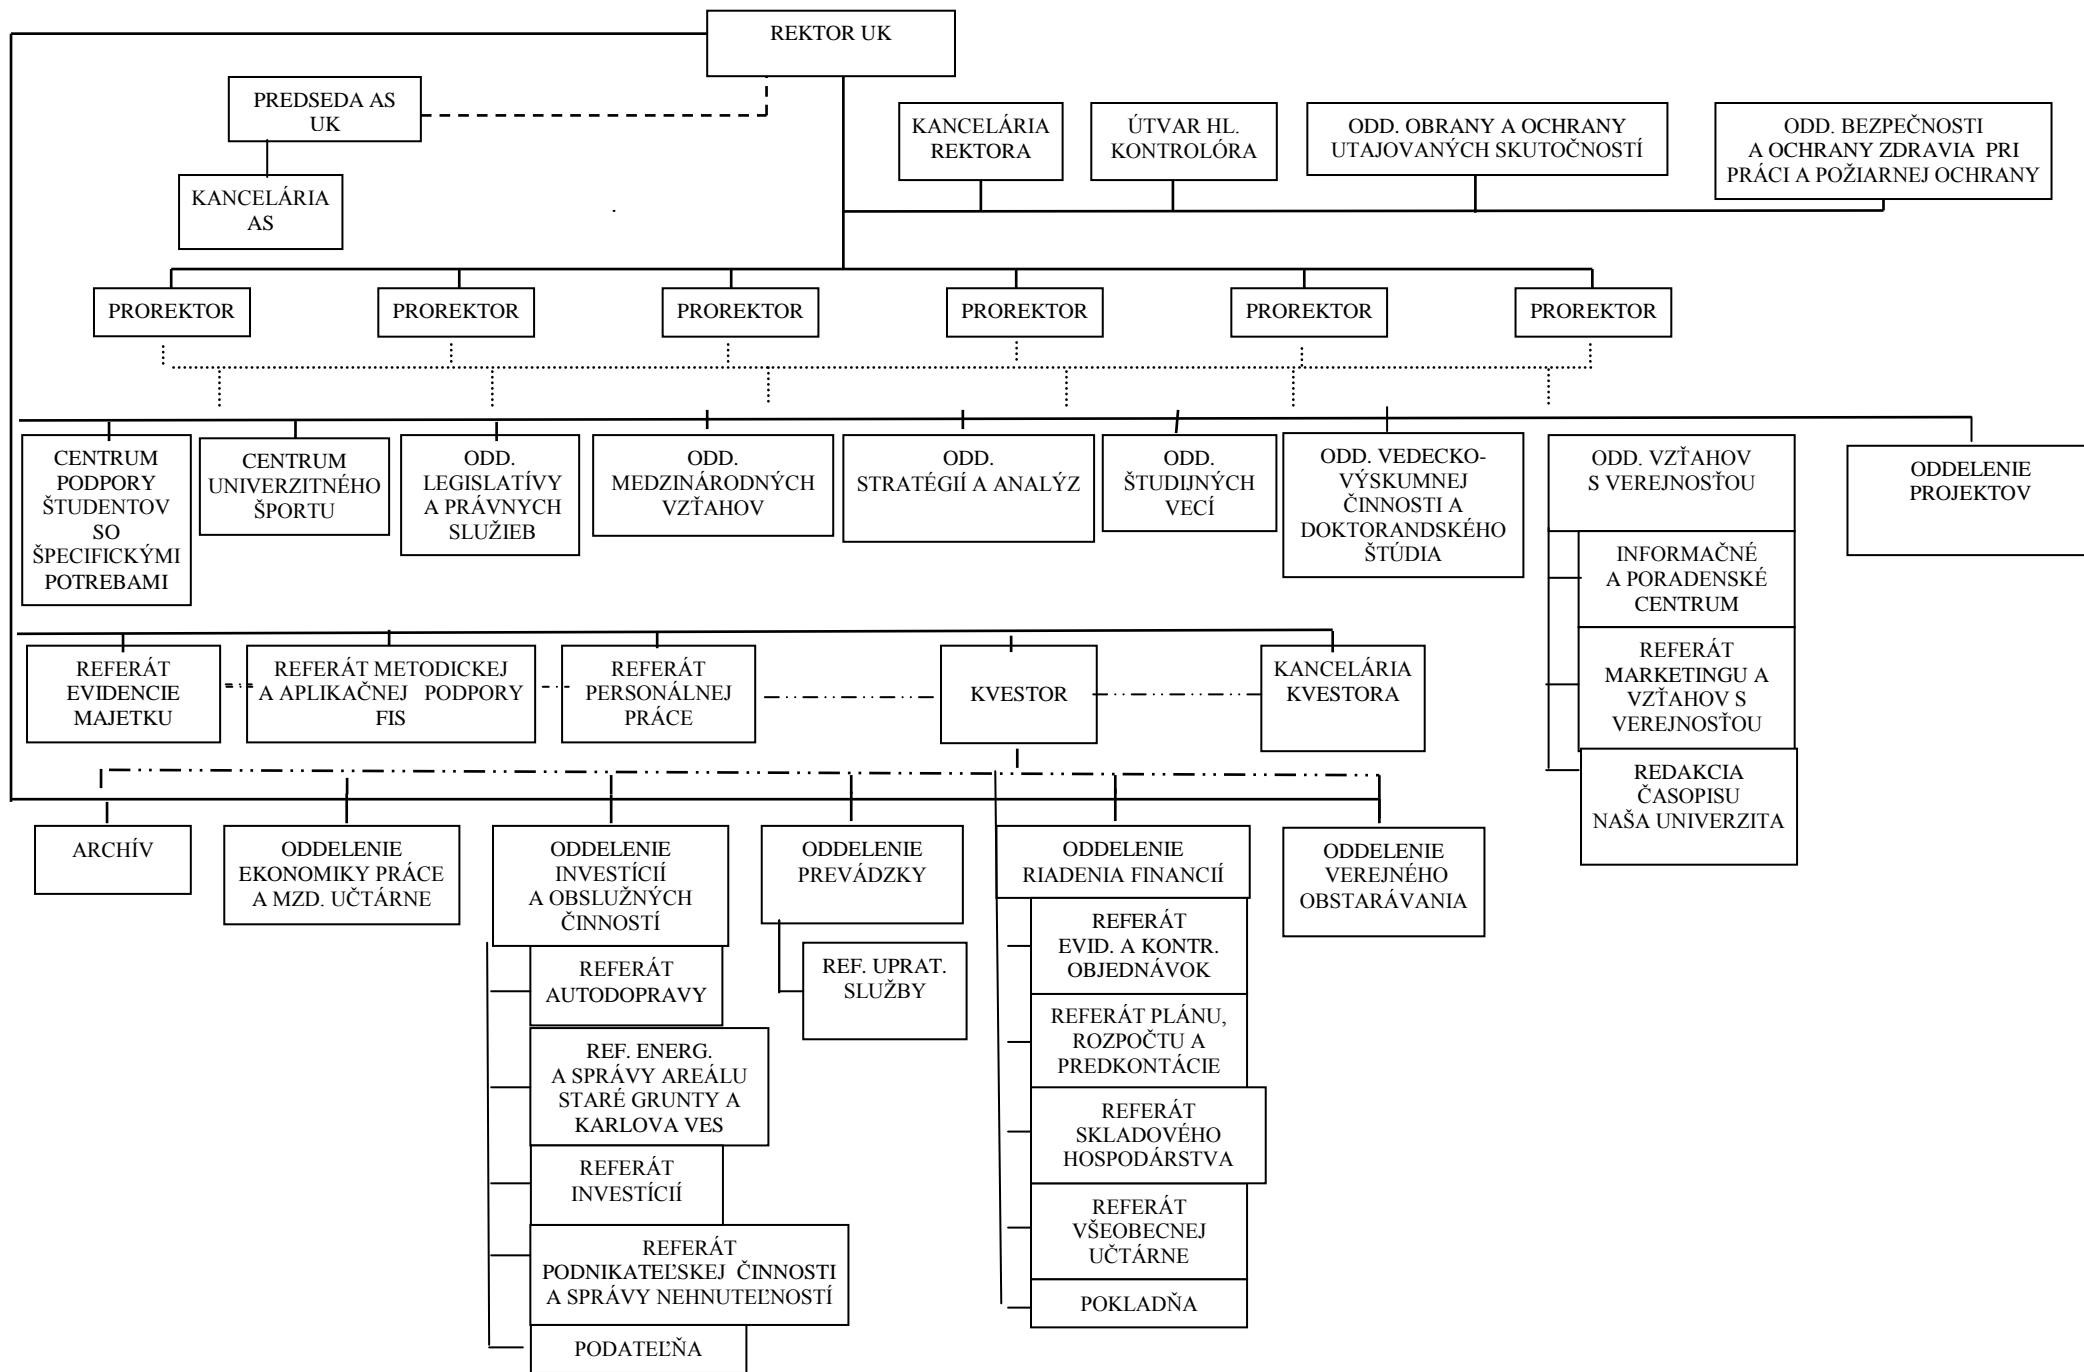

Príloha č. 1 k Vnútornému predpisu č. 18/2015 Smernici rektora UK

Legenda: — priame riadenie; riadenie podľa osobitného určenia rektora: ..... v súlade s čl. 4 ods. 1, - - - - v súlade s čl. 4 ods. 2