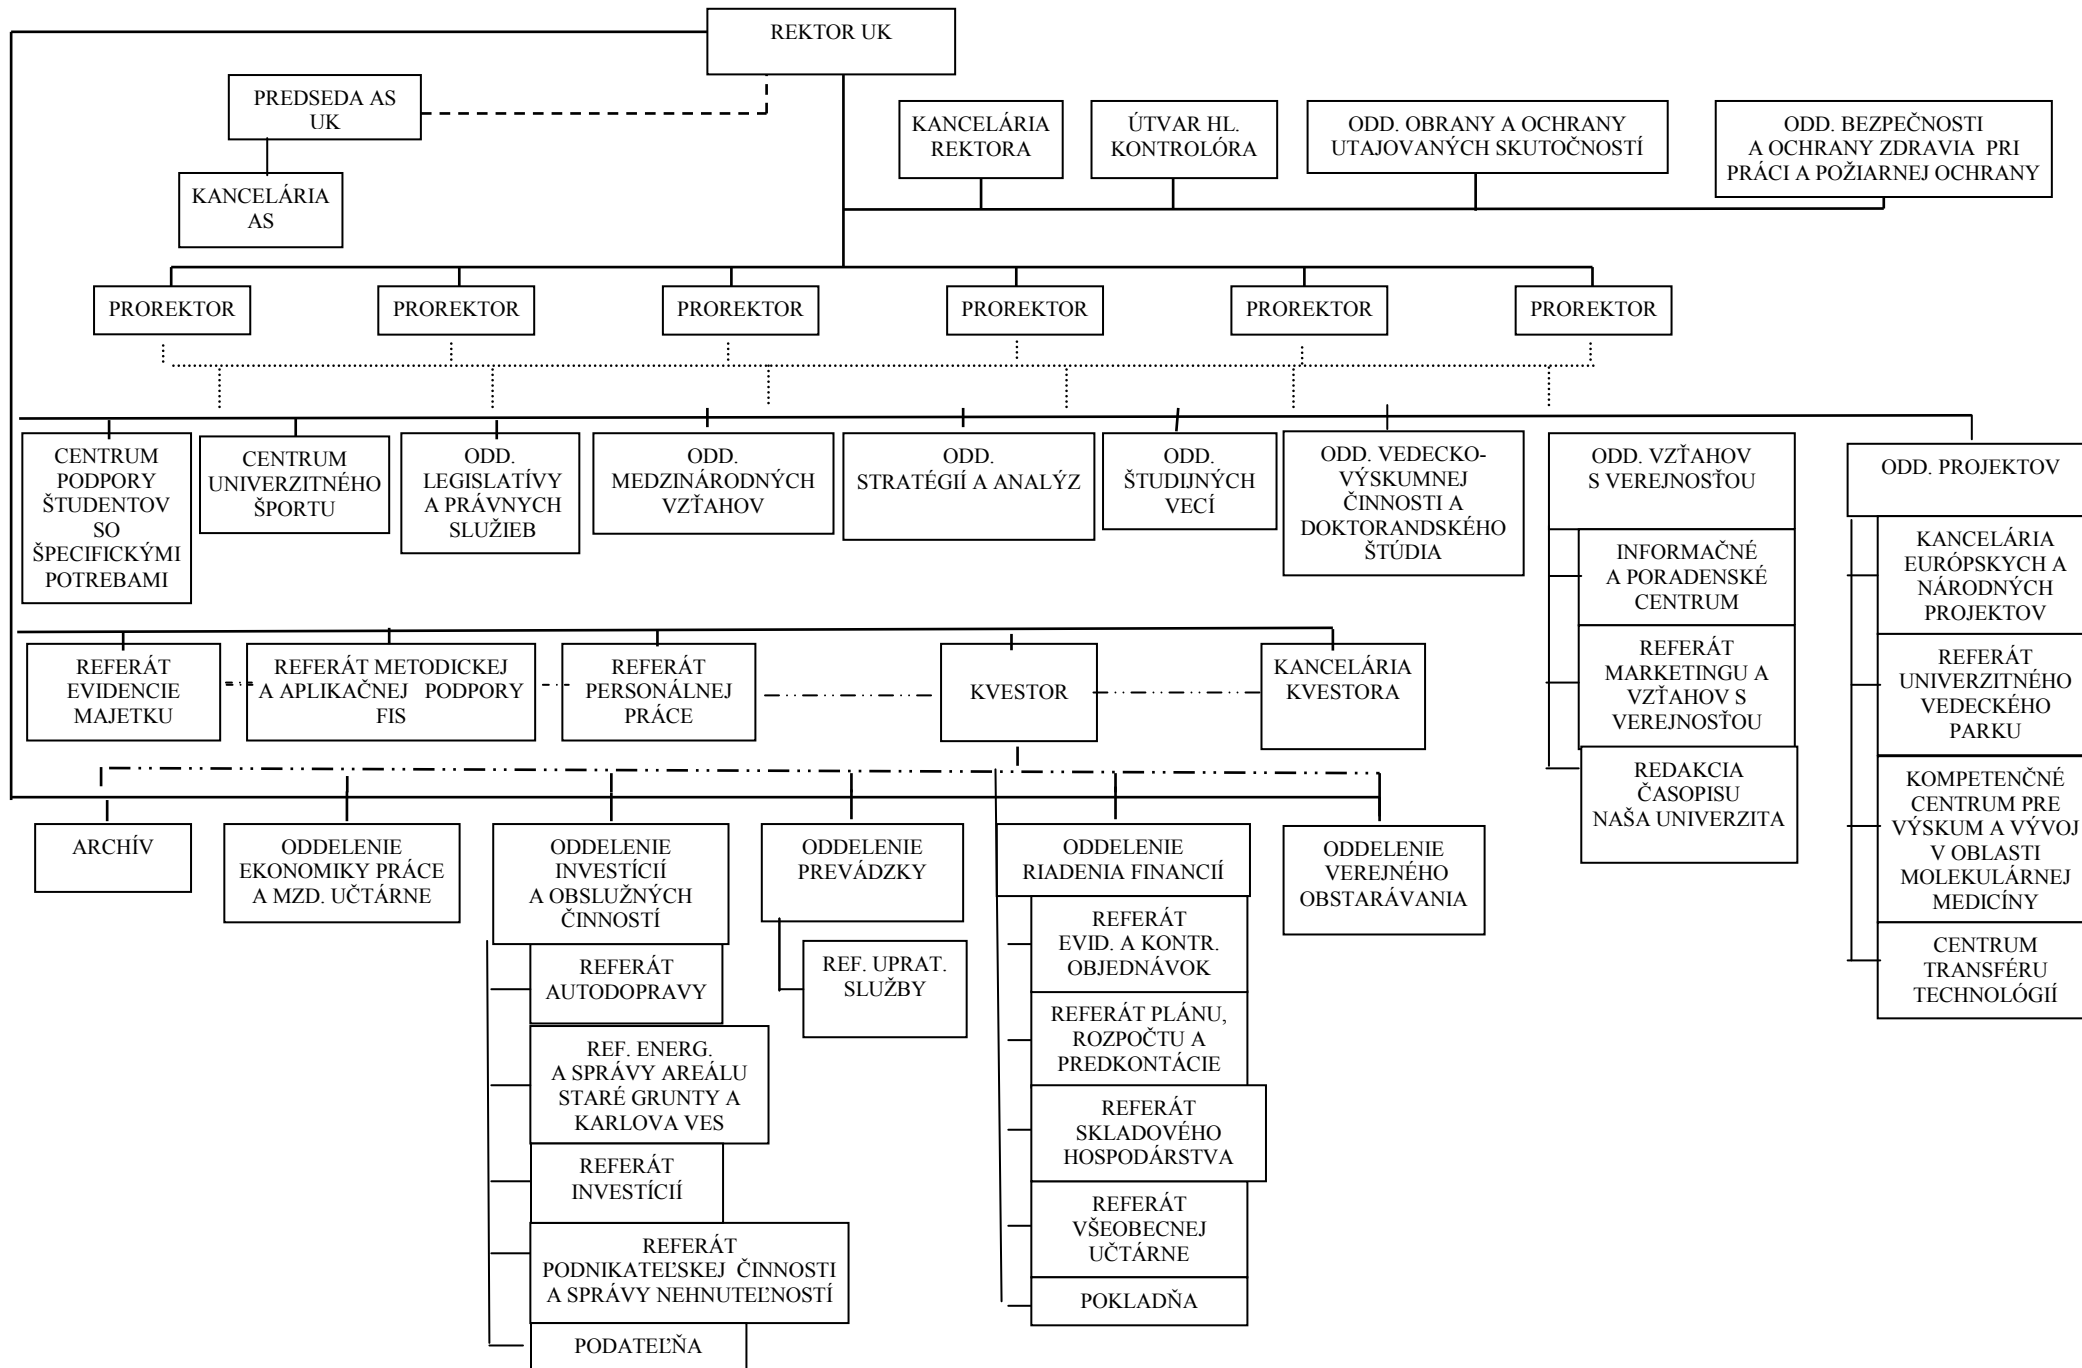

Príloha č. 1 k Vnútornému predpisu č. 9/2014 Smernici rektora UK

Legenda: — priame riadenie; riadenie podľa osobitného určenia rektora: v súlade s čl. 4 ods. 1, - - - - v súlade s čl. 4 ods. 2