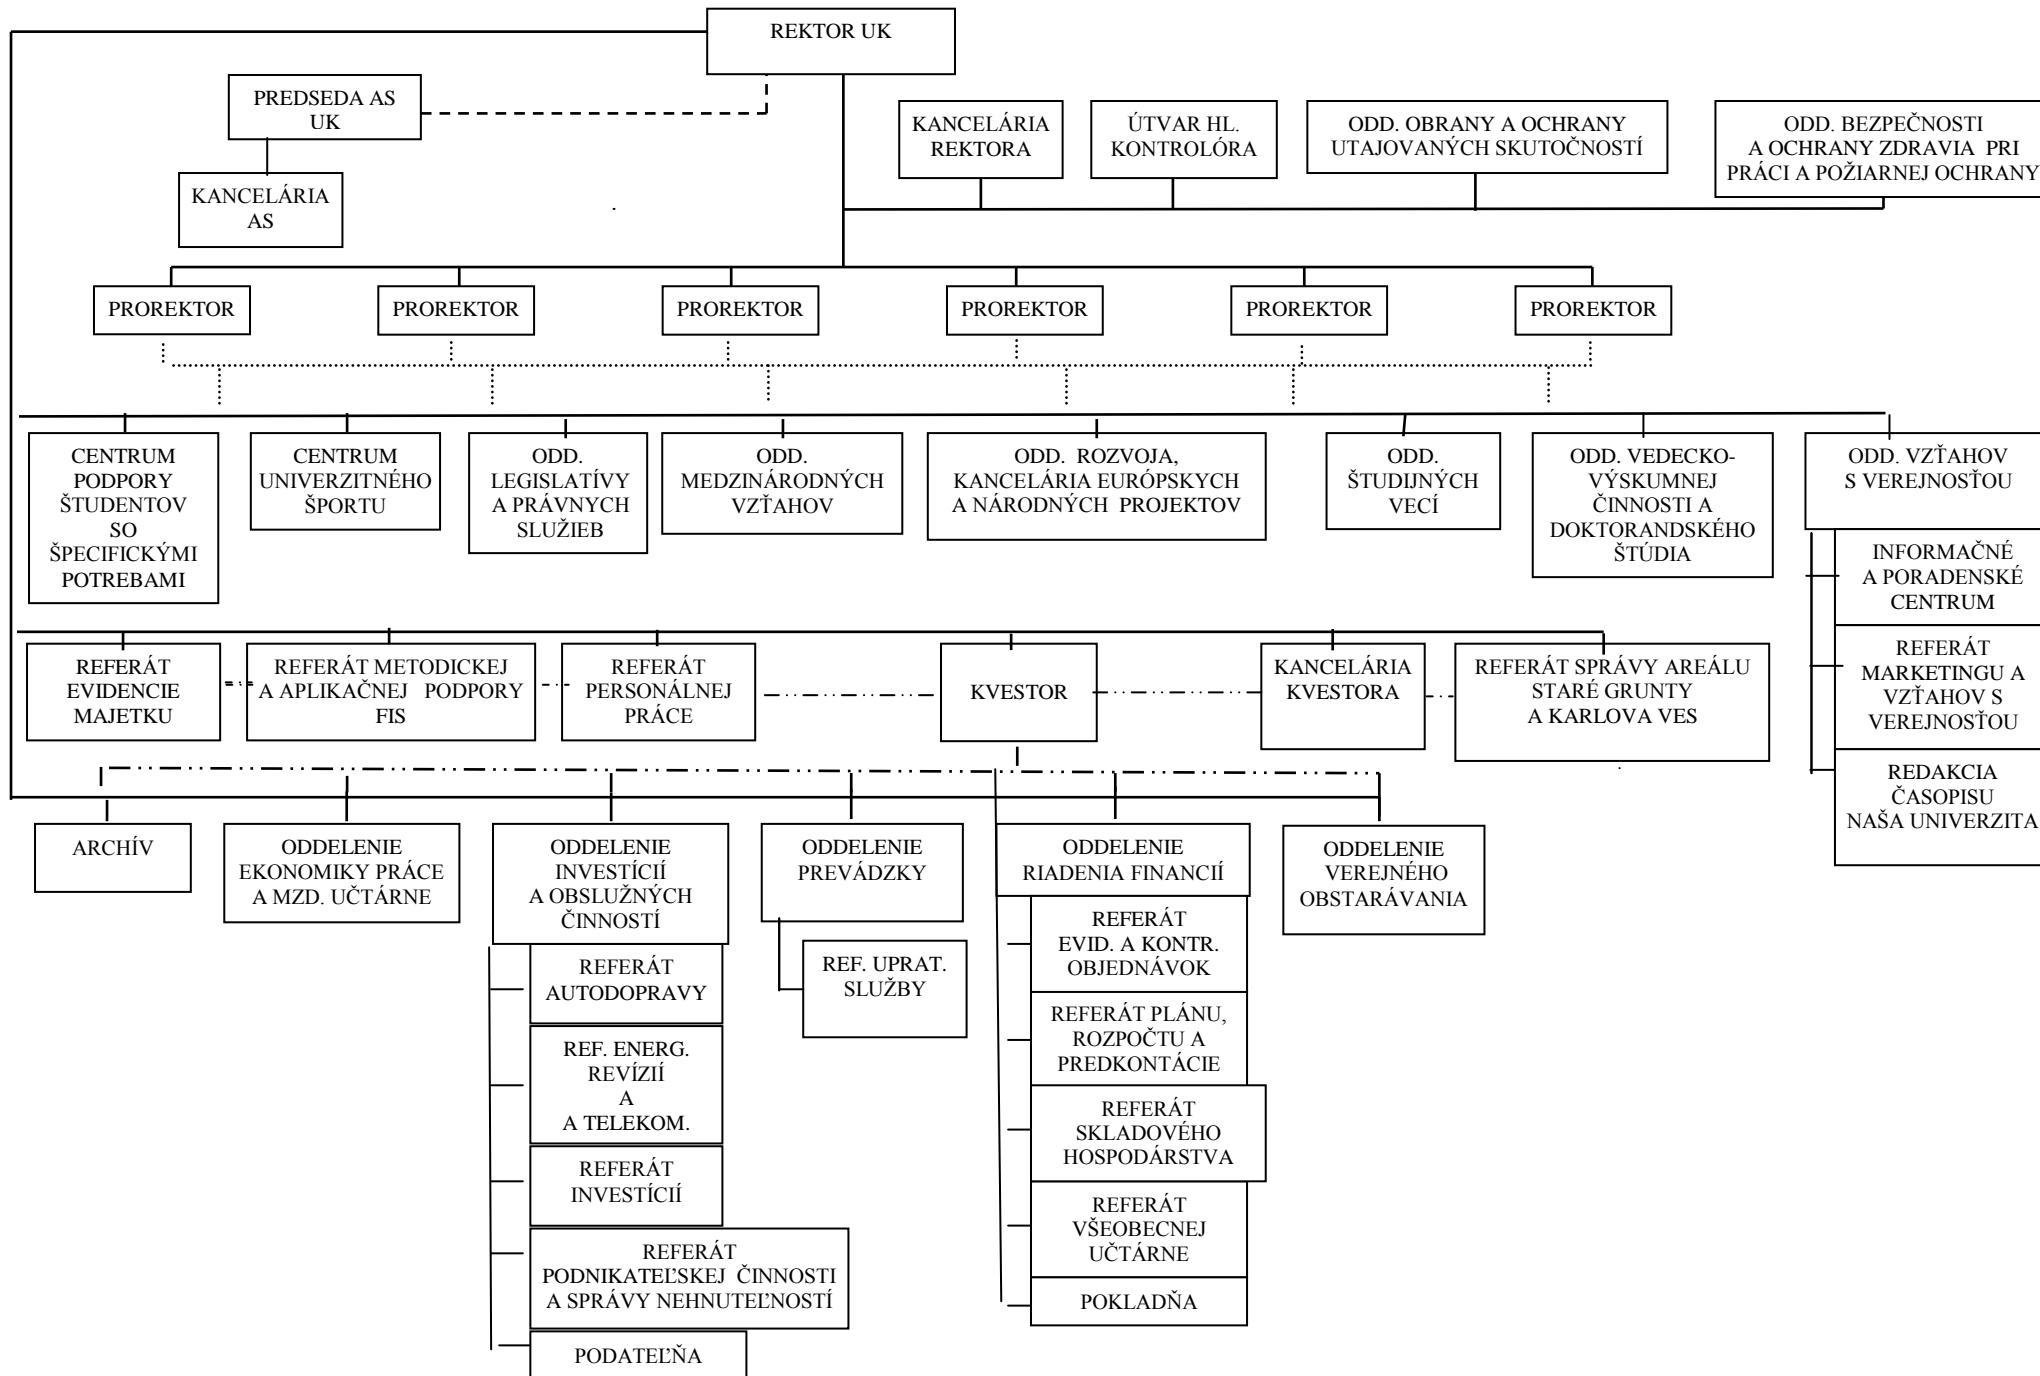

Príloha č. 1 k Vnútornému predpisu č. 1/2012 Smernici rektora UK

Legenda: — priame riadenie; riadenie podľa osobitného určenia rektora: ..... v súlade s čl. 4 ods. 1, - - - - v súlade s čl. 4 ods. 2