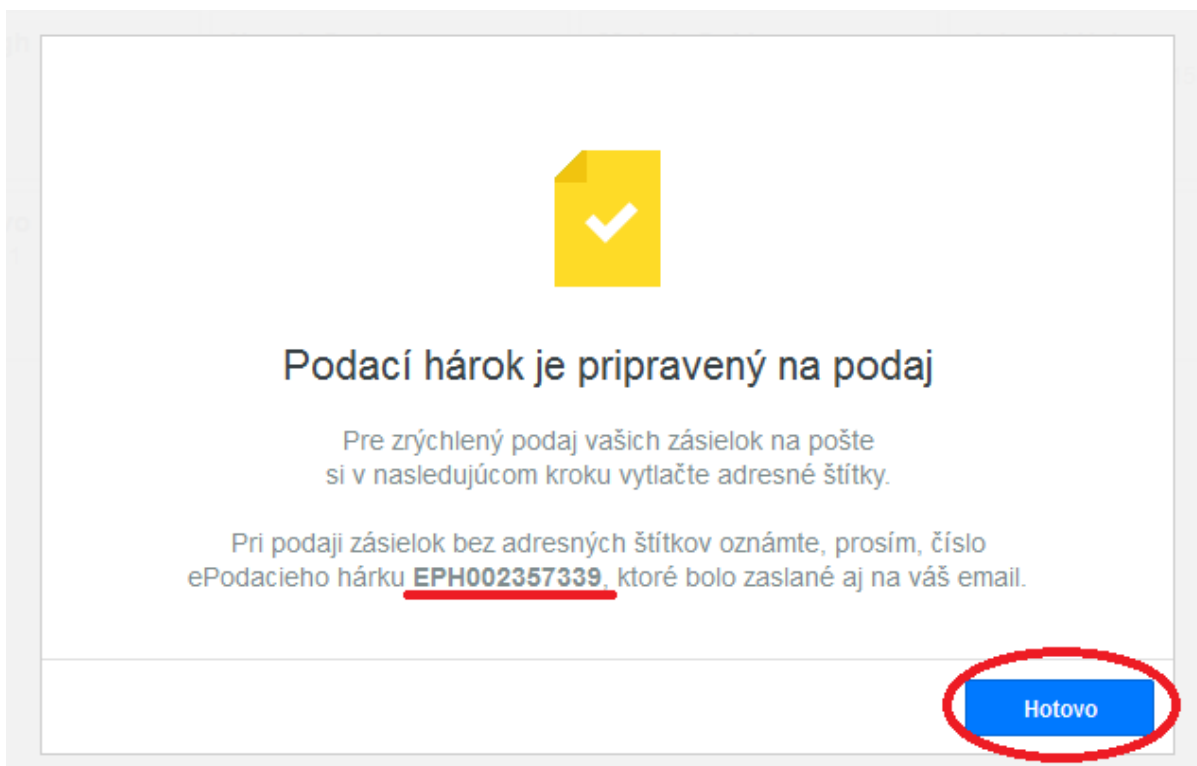

Po takomto spracovaní ePodacieho hároku sa zobrazí obrazovka s nepodanými štítkami a možnosťou vytlačiť si Adresné štítky, Odpovedné štítky, prípadne Zoznam zásielok.