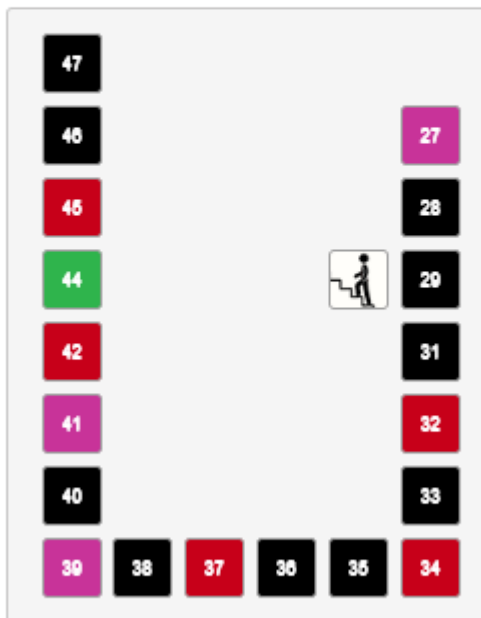

7. Po výbere všetkých atribútov sa používateľovi zobrazí mapa izieb, na ktorú je potrebné kliknúť.
 - a. Na niektorých poschodiach sa nenachádza obrázok mapy izieb ale už priamo izby vo forme tabuľky.

Požiadavky

Internát: Internet:

Budova: Počet lôžok: 1 lôžka 2 lôžka 3 lôžka

Poschodie: Ľudia pre ubytovanie:

Schématické zobrazenie Átriové domy Blok ADA, Poschodie 1

1 / 3

8. Po kliknutí sa zobrazia izby spolu s legendou. Vyberieme si zo zelene označených izieb, pričom keď si na izbu klikneme zafarbí sa na modro. Keď máme izbu zafarbenú na modro, klikneme na tlačidlo „Rezervovať izbu“.

	Nedostupná izba		Obsadená izba
	Voľná izba		Označená izba
	Iné pohlavie na bunke		Dočasne nedostupná izba

Schématické zobrazenie Átriové domy budova ADA, poschodie 1.

Rezervovať izbu

9. V prípade, že si používateľ chce rezervovanú izbu zrušiť a vybrať si na novo, klikne na tlačidlo „Zrušiť rezerváciu“.