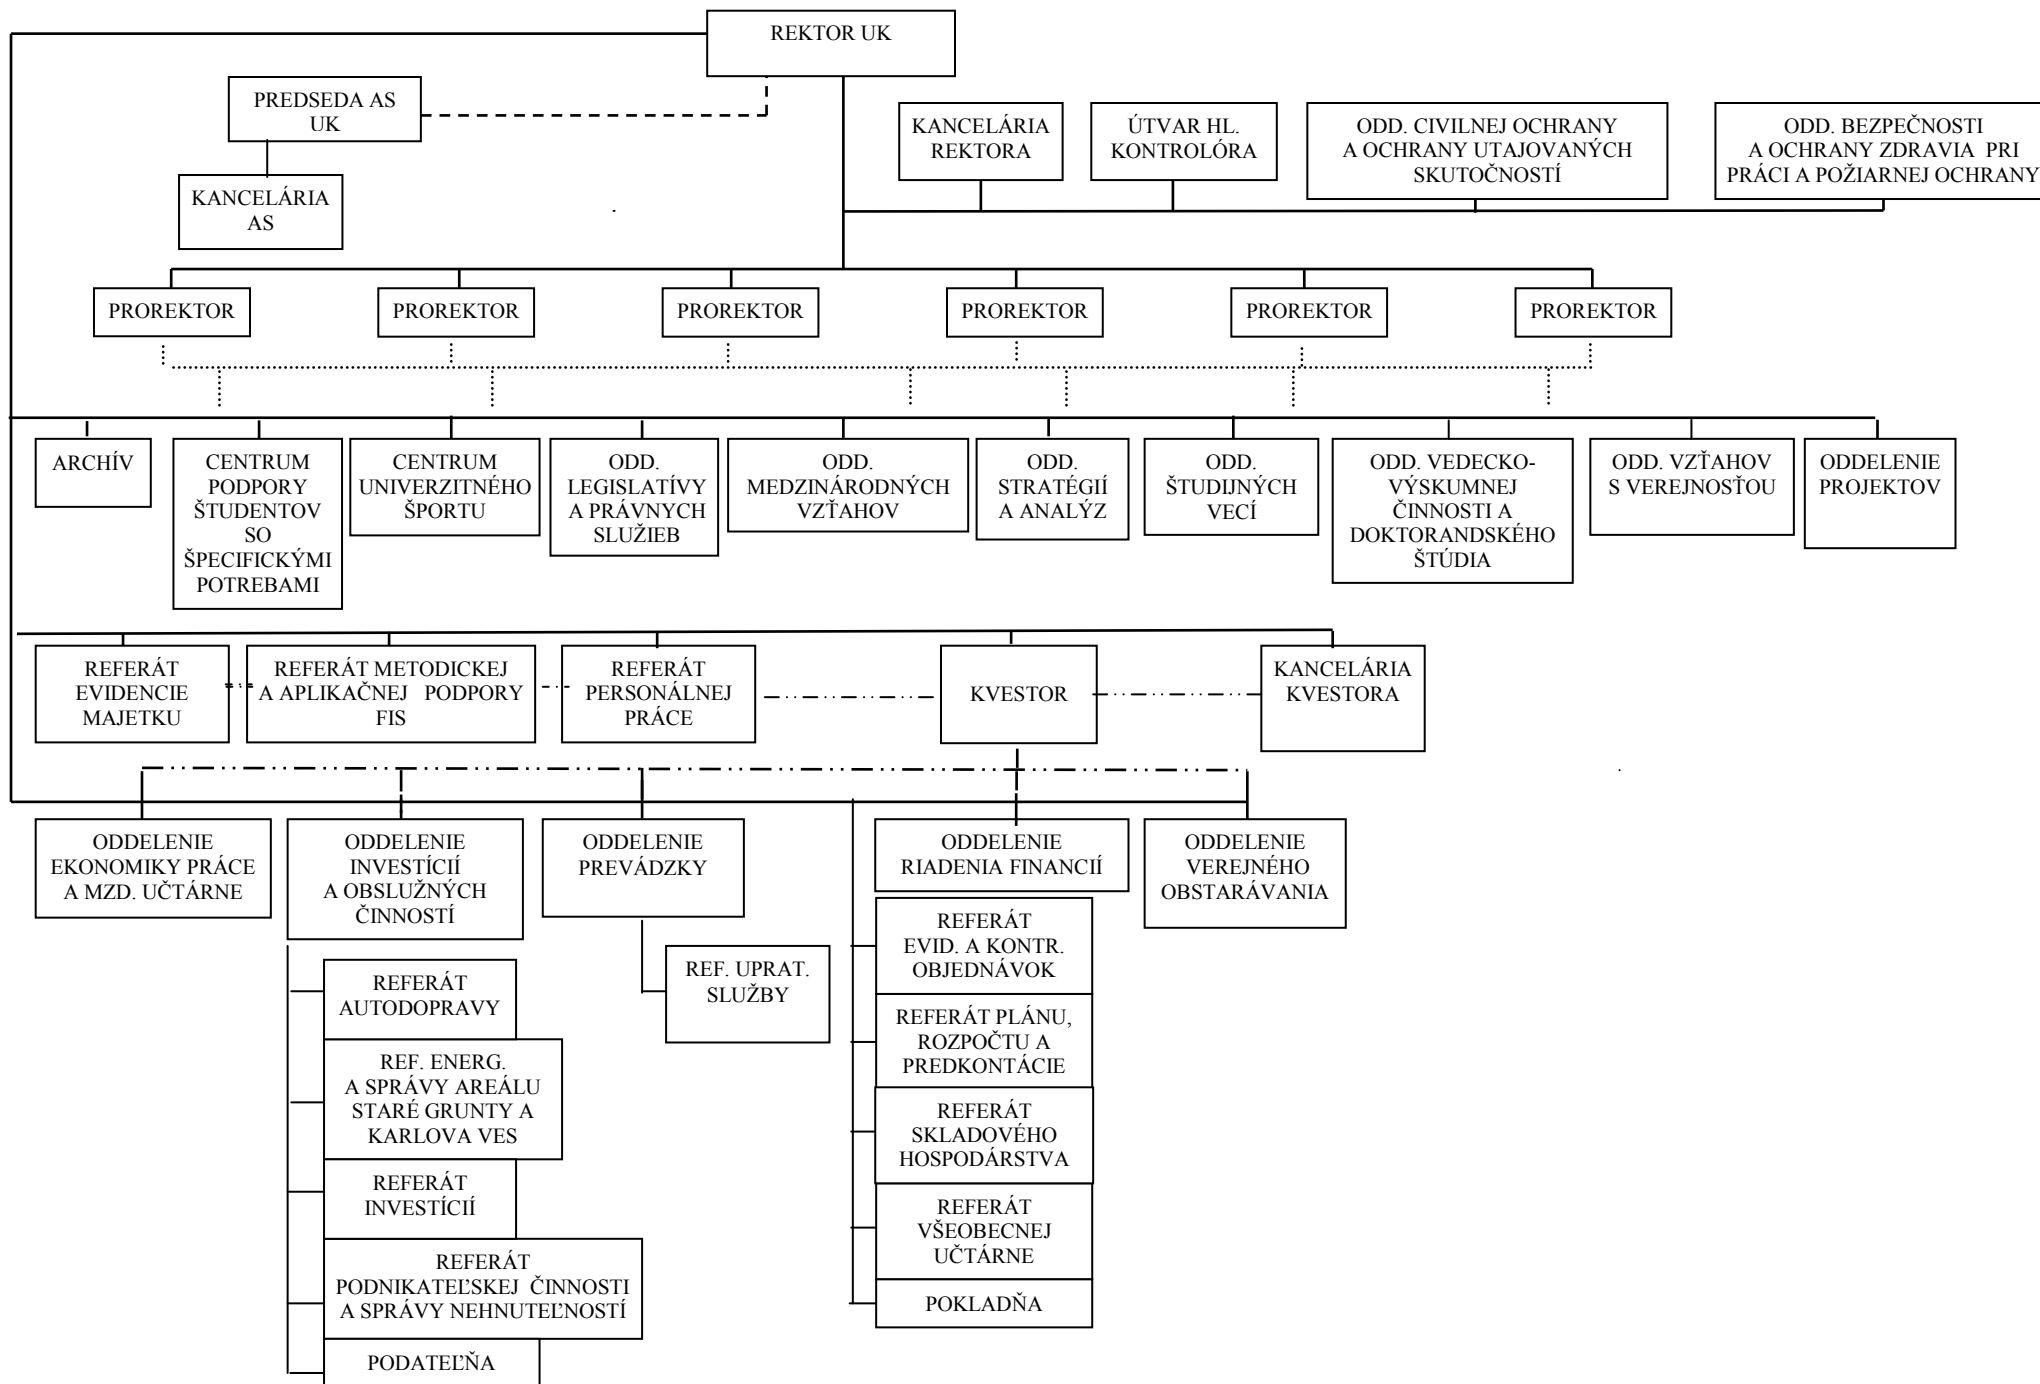

Príloha č. 1 k Vnútornému predpisu č. 3/2017 Smernici rektora UK

Legenda: — priame riadenie; riadenie podľa osobitného určenia rektora: v súlade s čl. 4 ods. 1, -.-.- v súlade s čl. 4 ods. 2